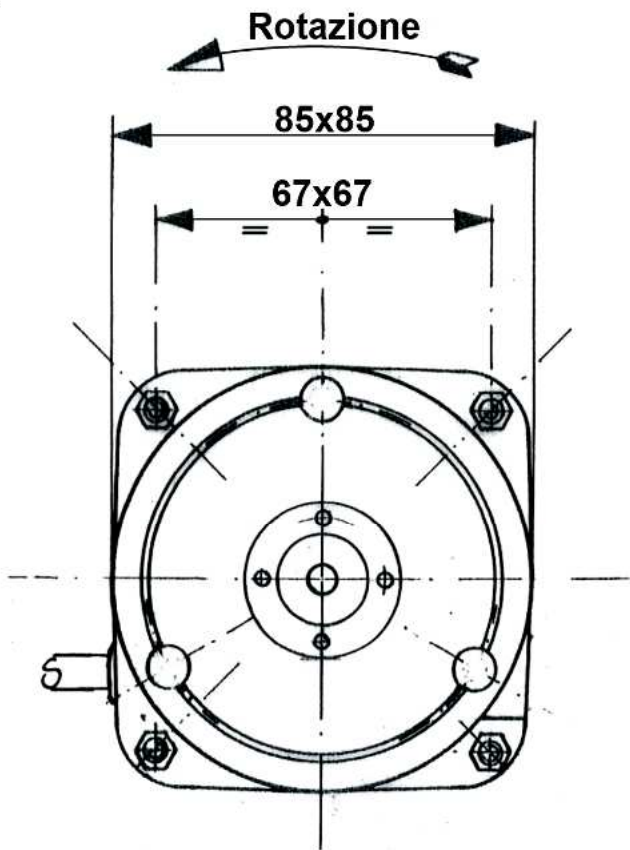

N°4 Terminali Maschi 6,3x0,8  
AMP 280096.1 o similari

**NB!! Fornire condensatore 4  $\mu$ F >400V~ con codulo M8 e accessori senza cappuccio**

**SCHEMA DI COLLEGAMENTO**

**Targhetta Dati** ET.: B1 MOD.: 367

00X00 / 01

ED.	DATA	MODIFICHE	DIS.	ED.	DATA	MODIFICHE	DIS.
	DATE	MODIFICATIONS	DRWN		DATE	MODIFICATIONS	DRWN
DENOMINAZIONE / DESCRIPTION				TOLLERANZE GENERALI / GENERAL TOLERANCE			
Motore chiuso 82x82 con condens. P.52 230V~ 50/60Hz				DIS. DRWN Cristian R.			
				SCALA SCALE			
				CLASSIFIED			
				VENDITE			
				DATE 26/07/2001			
NOME FILE / FILE NAME				DESIGNO NR. / DRAWING NO.			
MA-VIB S.p.A. Inzago (MI) Italy www.mavib.com				30.82.403.01			
SOSTITUIRE DA REMPLACER BY				EDIZIONE			
SOSTITUIRE REMPLACE				3			
DIS. CLIENTE / JUST DRW							
RIF. CATALOGO / DRAWING REF.							