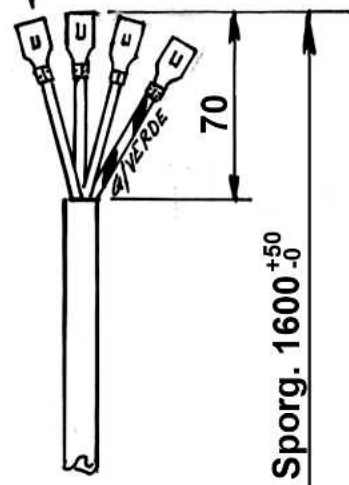

N°4 Terminali Maschi 6,3x0,8  
AMP 280096.1 o similari

**NB!! Fornire condensatore 4  $\mu$ F >400V~ con codulo M8 e accessori senza cappuccio**

**SCHEMA DI COLLEGAMENTO**

**Targhetta Dati** ET.: B1 MOD.: 367

00X00 / 01

ED.	DATA	MODIFICHE	DIS.	ED.	DATA	MODIFICHE	DIS.
	DATE	MODIFICATIONS	DRWN		DATE	MODIFICATIONS	DRWN
DENOMINAZIONE / DESCRIPTION				TOLLERANZE GENERALI / GENERAL TOLERANCE			
Motore chiuso 82x82 con condens. P.52 230V~ 50/60Hz				DIS. DRWN Cristian R.			
				SCALA SCALE			
				CLASSIFIED			
				VENDITE			
				DATE 26/07/2001			
NOME FILE / FILE NAME				DESIGNO NR. / DRAWING NO.			
MA-VIB S.p.A. Inzago (MI) Italy www.mavib.com				30.82.403.01			
SOSTITUIRE DA REMPLACER BY				EDIZIONE			
SOSTITUIRE REMPLACE				3			
DIS. CLIENTE / JUST DRW							
RIF. CATALOGO / DRAWING REF.							