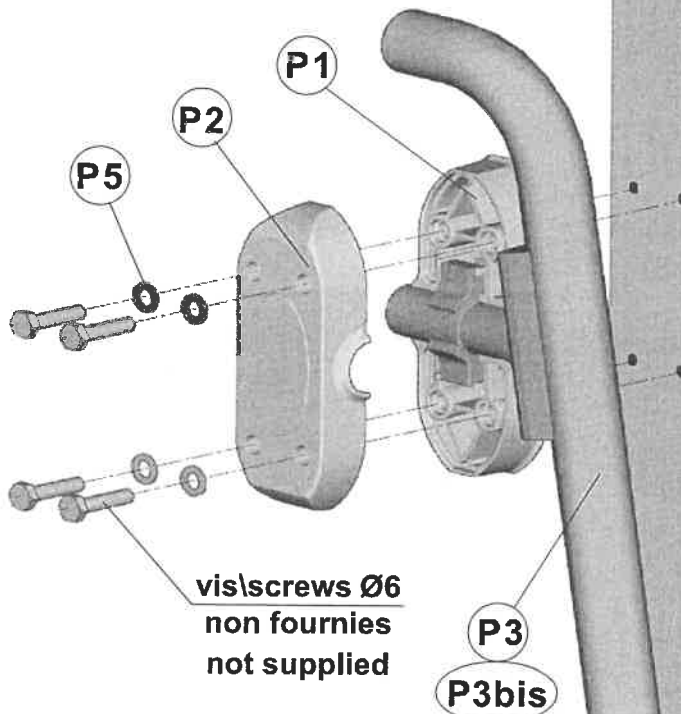

#### Montage porte Gauche Assembly/ Door LH Opening

#### Montage porte Droite Assembly/Door RH Opening

P2  
Palier  
Supérieur  
Upper  
Housing

P8

P8

P1  
Palier  
Inférieur  
Lower  
Housing

**Important :** Respecter le montage de la cale de palier P8.  
Un mauvais positionnement peut entraîner la détérioration des paliers.  
Housing may be damaged because of a wrong mounting.

#### Montage porte Droite Assembly/Door RH Opening

vis\screws Ø6  
non fournies  
not supplied

P3

P3bis